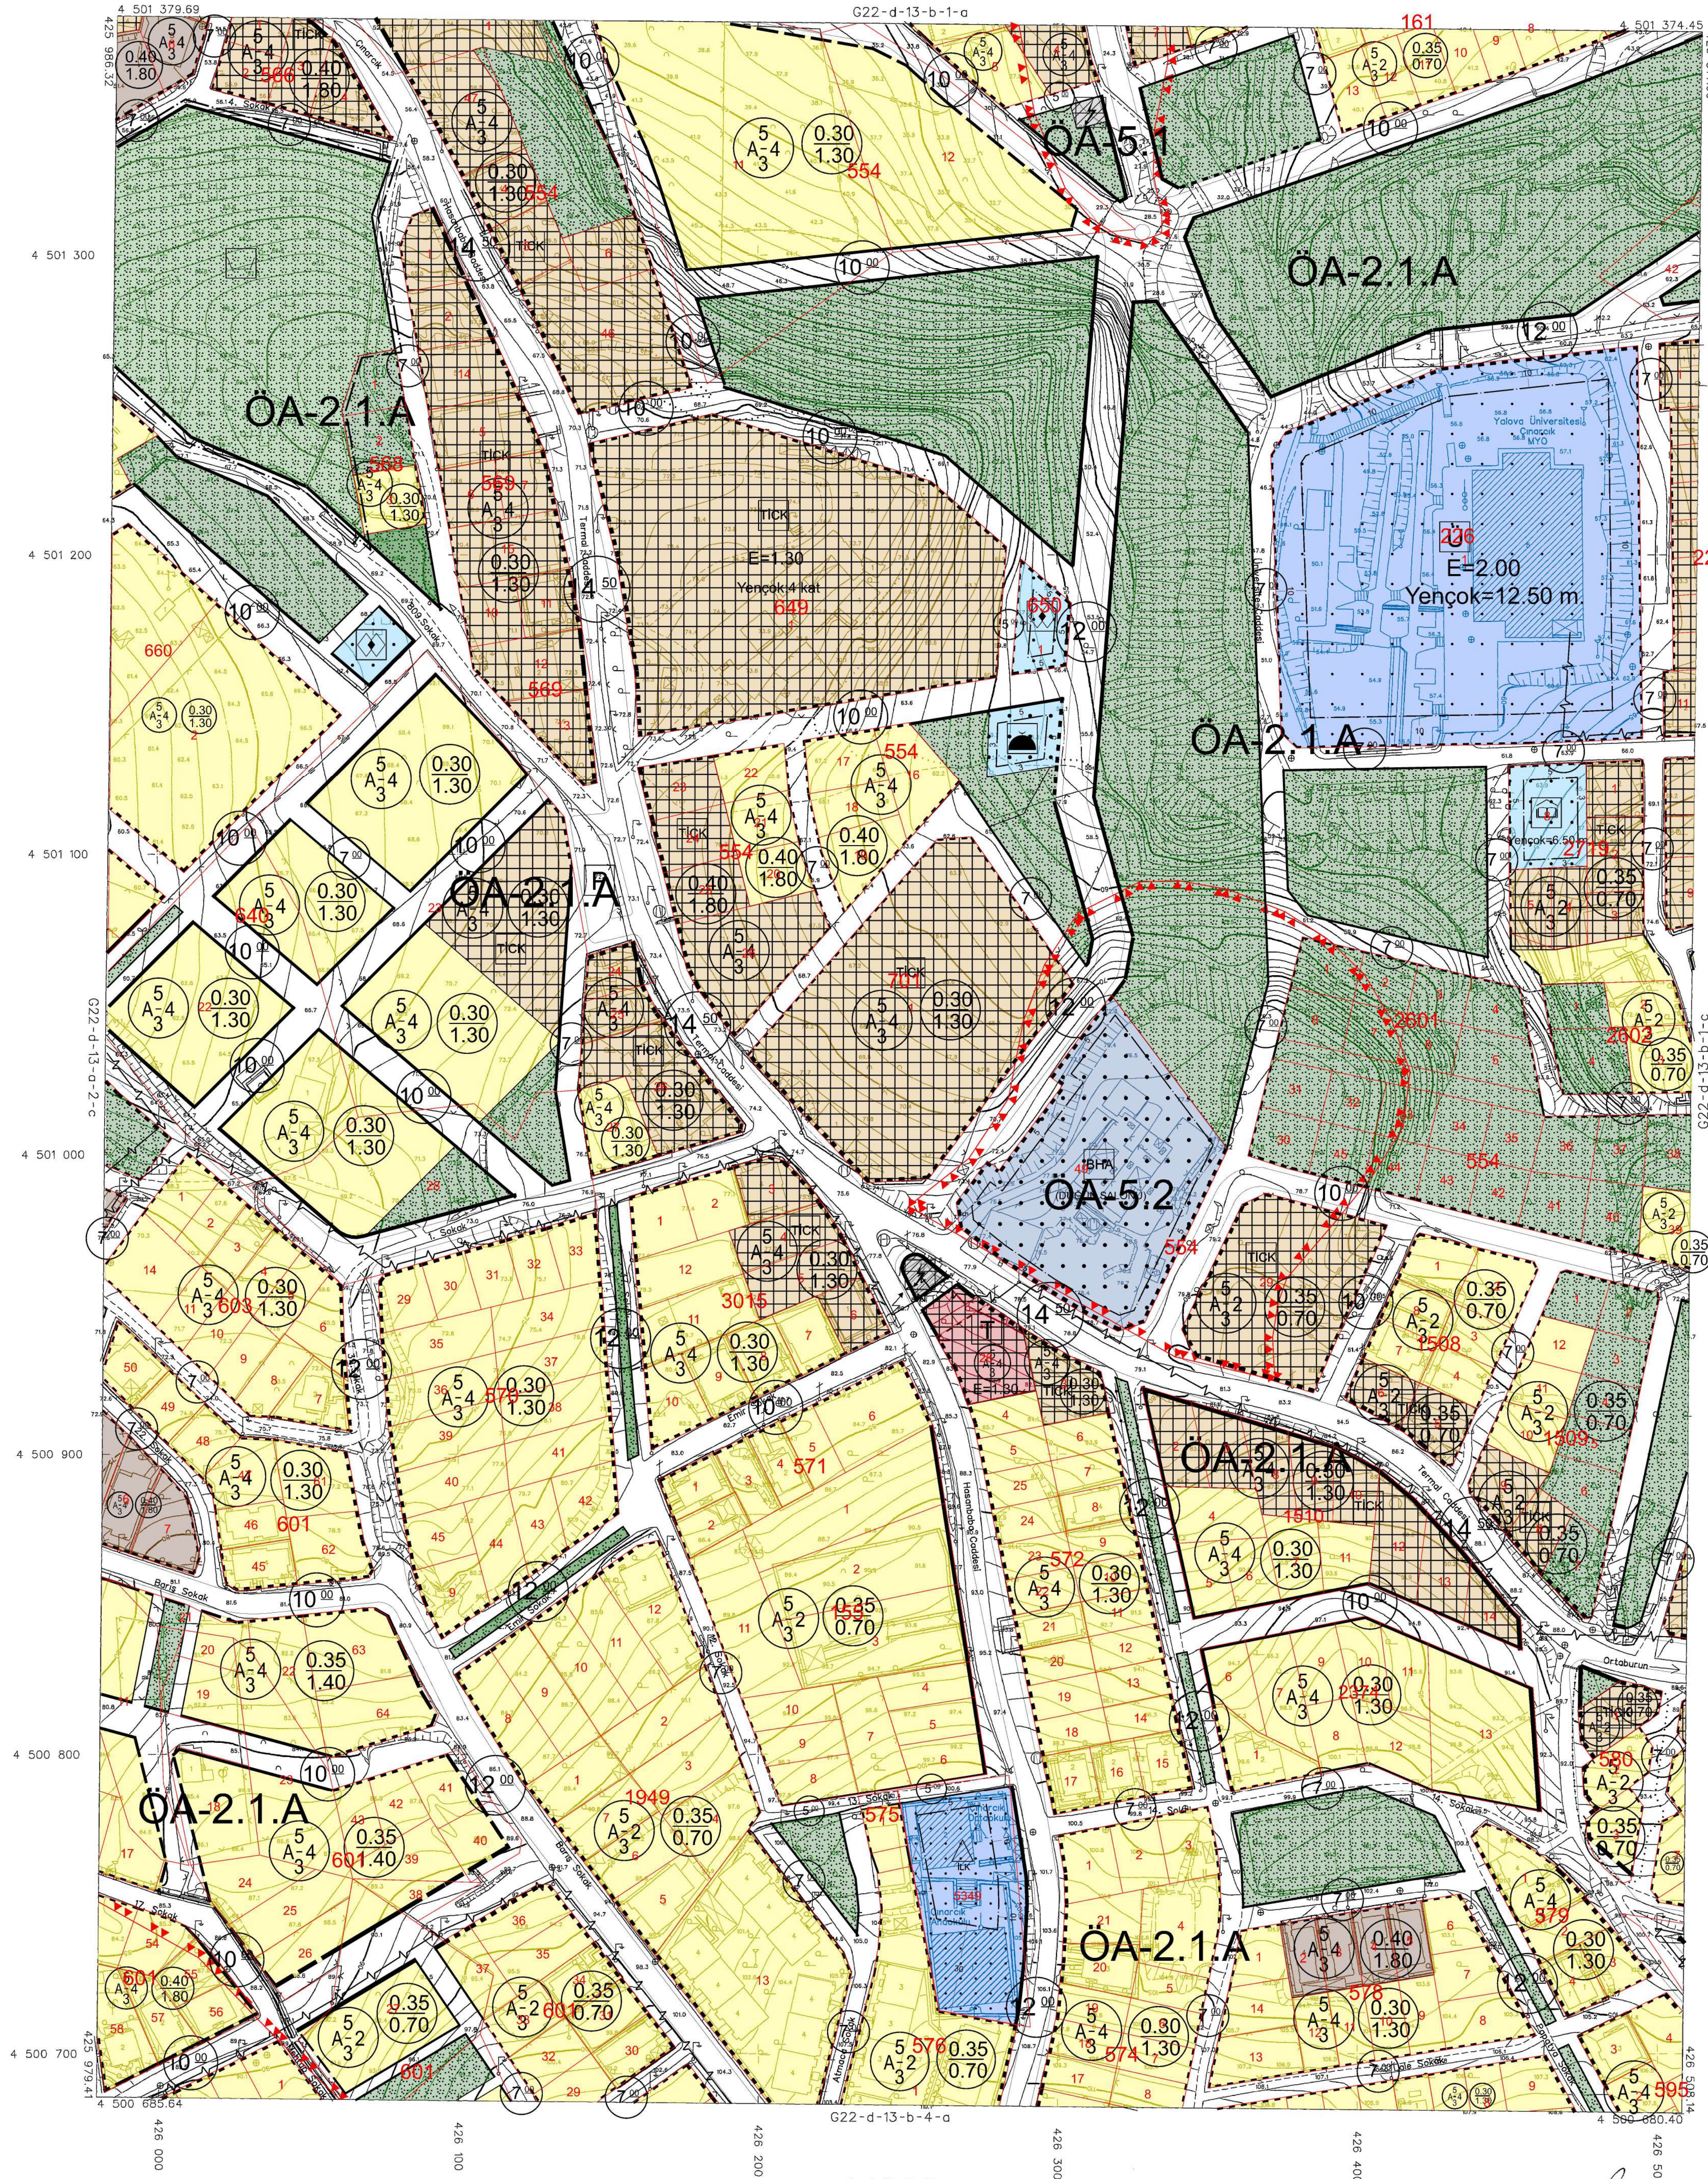

ÇINARCİK
(YALOVA)
G22-d-13-b-1-d

Signature of Osman Nuri Ösmenli

ÇINARCİK G22-d-13-b-1-d
(YALOVA)

1:1000

Signature of İTİF 96 Harita İnş. Müh. San. Tic. Ltd. Şti.