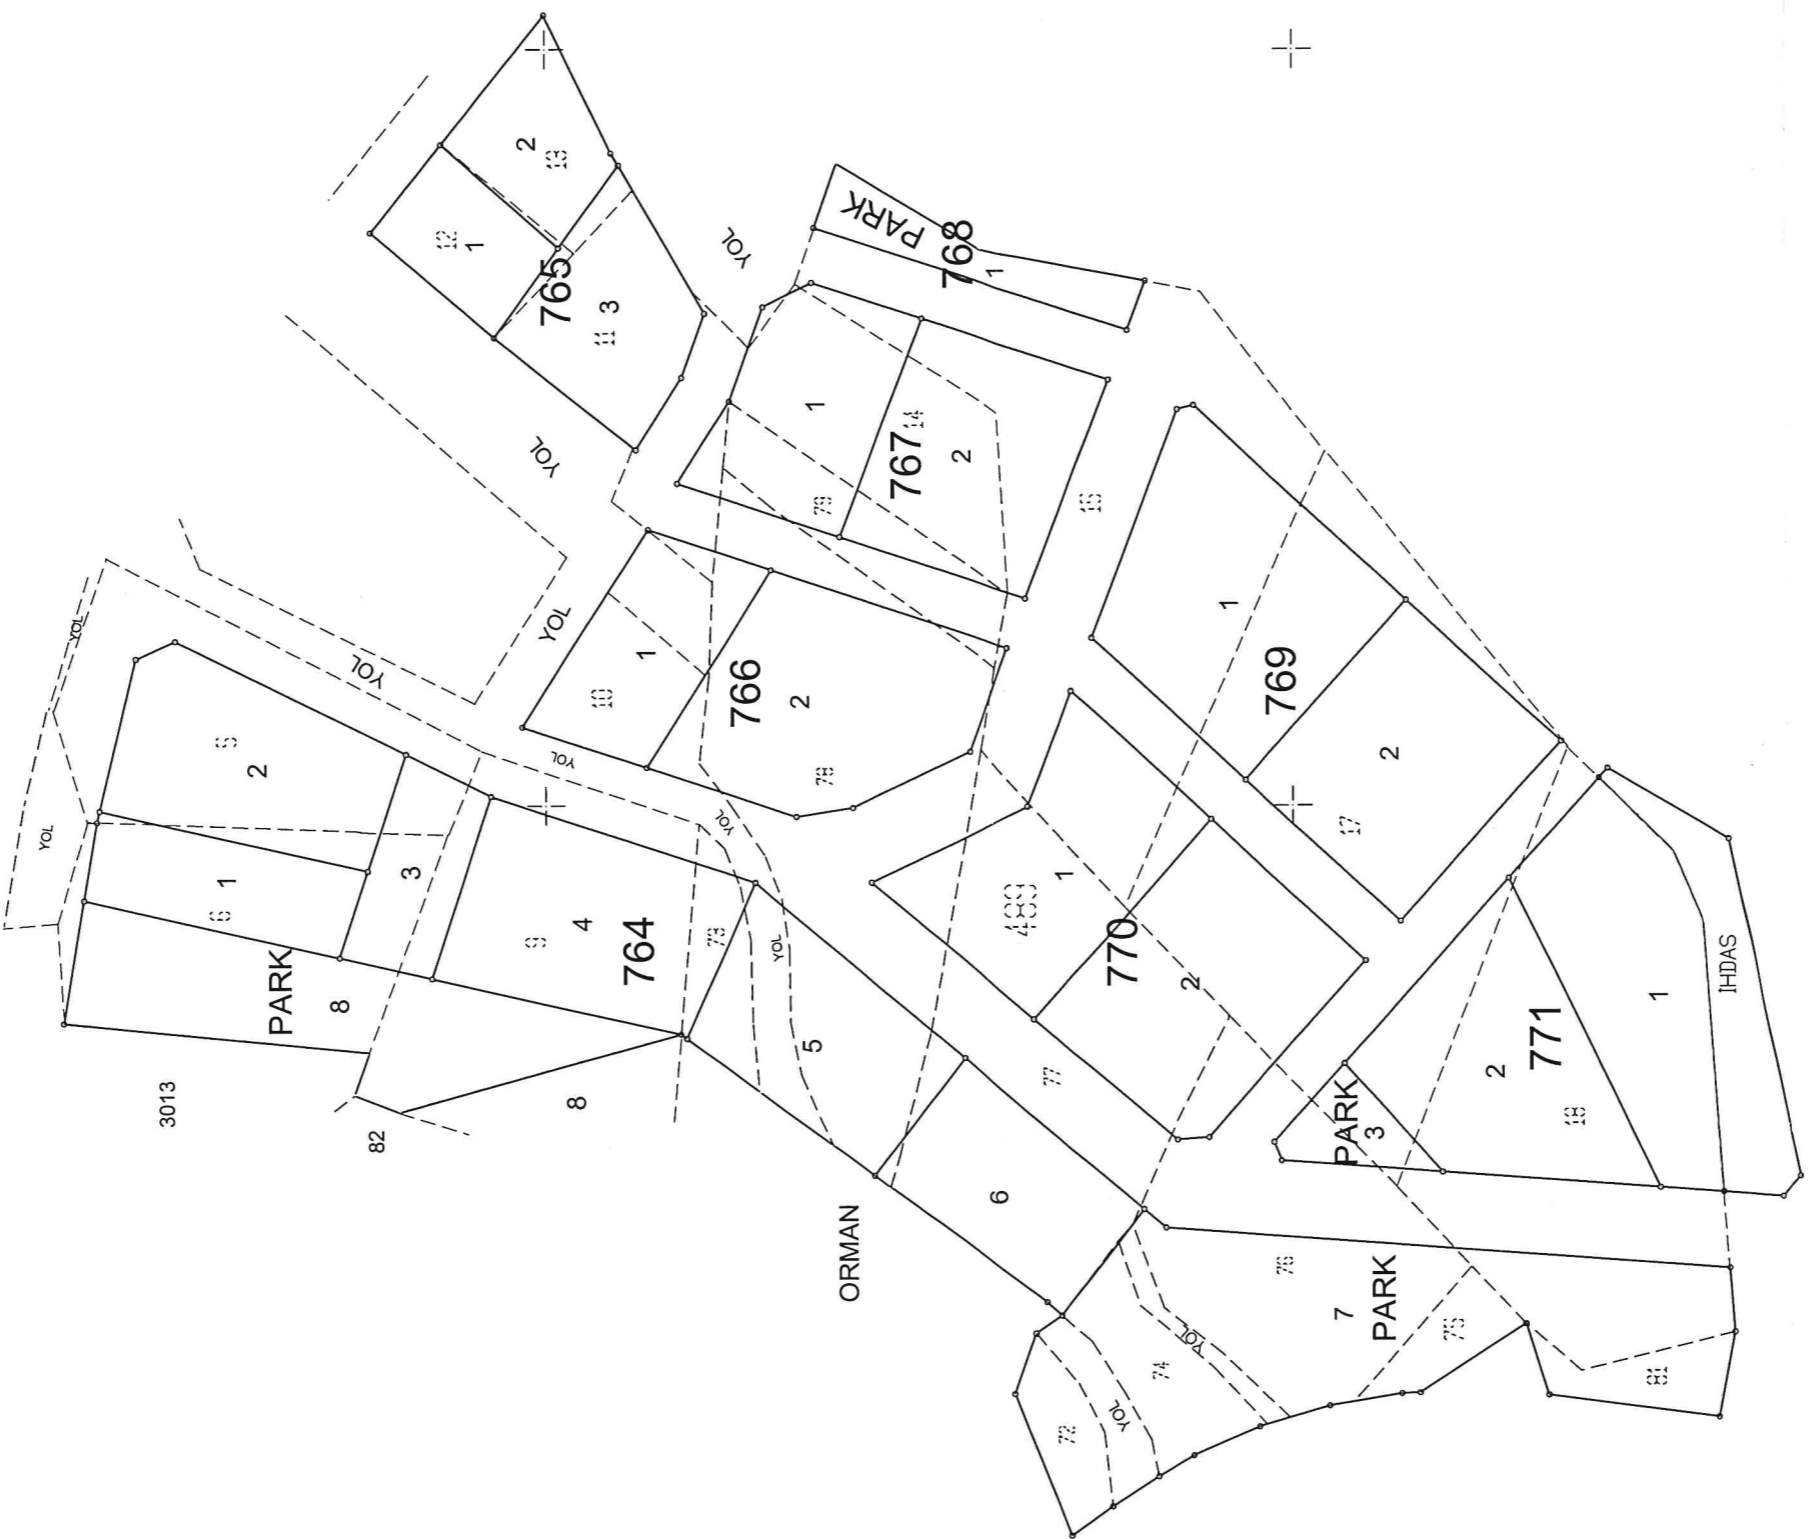

İLİ : YALOVA  
İLÇESİ : CINARCIK  
MAH : HARMANLAR  
PAFTA : G22D13A1C  
ADA : 489  
PARSEL: 5+6+9+10+11+12  
13+14+15+17+18  
72+73+74+75+76  
77+78+79+81

### PARSELASYON PLANI

1/1000

4 501 100

+

+

4 501 000

+

+

4 500 900

+

+

4 500 800

+

+

424 600

424 700